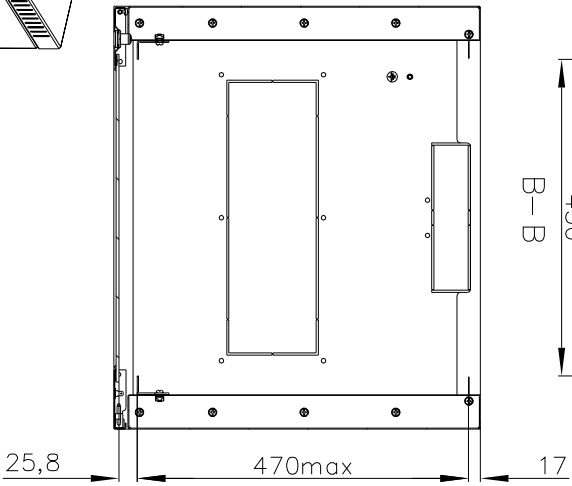

ЦМО

www.смо.тл

Шкаф телекоммуникационный навесной ШРН-Э-6.500
(масштаб 1:10)

B-B

A

A