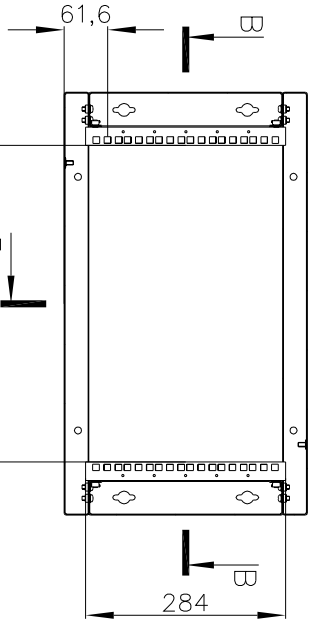

ЦМО

www.смо.тл

Шкаф телекоммуникационный навесной ШРН-Э-6.500
(масштаб 1:10)

B-B

A

A