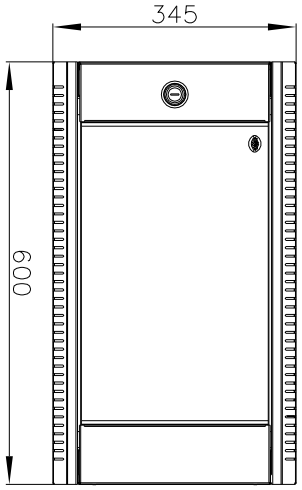

ЦМО

www.смо.тл

Шкаф телекоммуникационный навесной ШРН-Э-6.500
(масштаб 1:10)

B-B

A

A