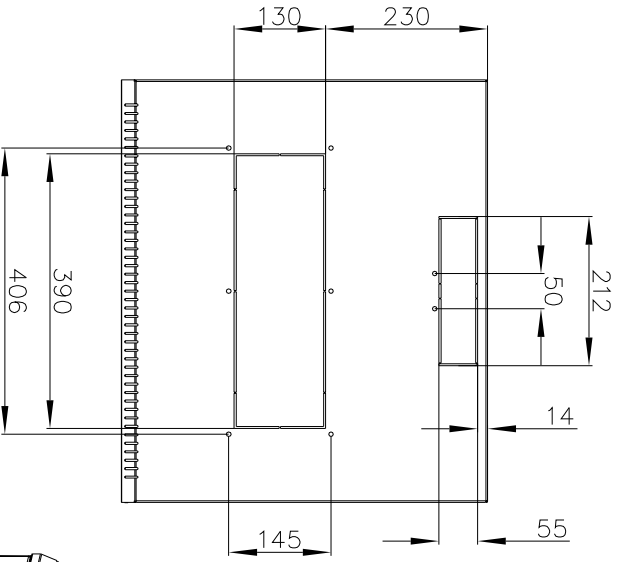

ЦМО

www.смо.тл

Шкаф телекоммуникационный навесной ШРН-Э-6.500
(масштаб 1:10)

B-B

A

A