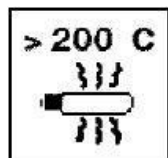

Для установки использовать соответствующие защитные перчатки