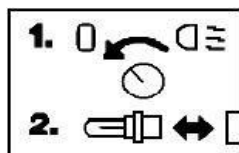

W5W

W1,2W

Наименование	Упаковка	Описание	Категория	Цоколь	Мощность	Напряжение
T4W 12V BA9s	Коробка	Стояночные огни, боковые указатели поворота, подсветка номерного знака, освещение приборной панели, салона	T4W	BA9s	4W	12V
R5W 12V BA15S	Коробка	Стояночные огни, подсветка номерного знака, освещение багажного отделения	R5W	BA15S	5W	12V
P21W 12V BA15S	Коробка	Указатели поворота и аварийной сигнализации, противотуманные огни, фонарь заднего хода	P21W	BA15S	21W	12V
PY21W 12V BA15S	Коробка	Указатели поворота и аварийной сигнализации	PY21W	BA15S	21W	12V
P21/5W BAY15d	Коробка	Стояночные огни, стоп-сигналы	P21/5W	BAY15d	21/5W	12V
C5W 12V SV8.5	Коробка	Освещение приборной панели, салона, багажного отделения, подсветка номерного знака	C5W	SV8.5	5W	12V
C10W 12V SV8.5	Коробка	Освещение приборной панели, салона, багажного отделения, подсветка номерного знака	C10W	SV8.5	10W	12V
W5W 12V W2,1x9.5d	Коробка	Освещение приборной панели, салона, подсветка номерного знака, боковые указатели поворота, стояночные огни	W5W	W2.1x9.5d	5W	12V
W1,2W 12V W2x4.6d	Коробка	Освещение приборной панели, салона, подсветка номерного знака, боковые указатели поворота, стояночные огни	W1,2W	W2x4.6d	1,2W	12V

Символы, используемые на упаковке

Не прикасайтесь голыми руками

Для установки использовать соответствующие защитные перчатки

Высокая температура

Выключить свет перед заменой лампы

Не использовать при наличии царапин и повреждений