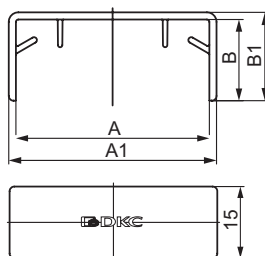

### Характеристики

- материал – АБС-пластик.

Типоразмер мини-канала, мм	Размеры аксессуара, мм					Цвет	Вес, кг	Оптовая упаковка		Розничная упаковка	
	A	B	A1	B1	C			штук	код	штук (пакет×шт.)	код
TMC 22×10	22	10	24,9	11,2	11,2	белый	0,004	40	00580	80 (20×4)	00580R
						коричневый	0,004	40	00580B	80 (20×4)	00580RB
TMC 30×10	30	10	33	11,2	11,2	белый	0,004	40	00581	-	-
TMC 15×17	15	17	18,5	18,5	15,5	белый	0,005	20	00577	80 (20×4)	00577R
TMC 25×17	25	17	28,5	18,5	15,5	белый	0,005	40	00578	80 (20×4)	00578R
						коричневый	0,005	40	00578B	80 (20×4)	00578RB
TMC 40×17	40	17	43,5	18,5	15,5	белый	0,006	40	00579	80 (20×4)	00579R
						коричневый	0,006	40	00579B	80 (20×4)	00579RB
TMC 40/2×17	40	17	43,5	18,5	15,5	белый	0,006	40	00579	80 (20×4)	00579R
TMC 50×20	50	20	53,3	21,5	15,5	белый	0,009	40	00651	-	-
TMC 50/2×20	50	20	53,3	21,5	15,5	белый	0,009	40	00651	-	-

### Назначение

- эстетичное оформление мест стыковки мини-каналов (накладка на стык), скрытие мест стыка, неровно спиленных при монтаже крышек мини-каналов.

### Характеристики

- материал – АБС-пластик.

Типоразмер мини-канала, мм	Размеры аксессуара, мм				Цвет	Вес, кг	Оптовая упаковка	
	A	B	A1	B1			штук	код
TMC 22×10	22	10	25,5	11,5	белый	0,004	40	00594
					коричневый	0,004	40	00594B
TMC 30×10	30	10	33,5	11,5	белый	0,005	40	00595
TMC 15×17	15	17	18,5	18,5	белый	0,006	20	00590
TMC 25×17	25	17	28,5	18,5	белый	0,004	40	00591
					коричневый	0,004	40	00591B
TMC 40×17	40	17	43,5	18,5	белый	0,005	40	00597
					коричневый	0,005	40	00597B
TMC 40/2×17	40	17	43,5	18,5	белый	0,005	40	00597
TMC 50×20	50	20	53,5	21,5	белый	0,005	40	00653
TMC 50/2×20	50	20	53,5	21,5	белый	0,005	40	00653