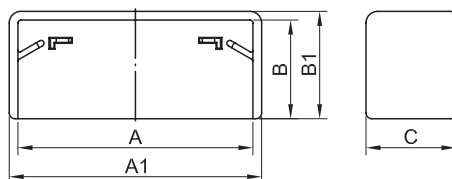

## Заглушка LM торцевая для мини-каналов

### Назначение

- эстетичное оформление мест начала или окончания трассы; защита от попадания посторонних предметов внутрь кабель-канала.

### Характеристики

- материал – АБС-пластик.

Типоразмер мини-канала, мм	Размеры аксессуара, мм					Цвет	Вес, кг	Оптовая упаковка		Розничная упаковка	
	A	B	A1	B1	C			штук	код	штук (пакет×шт.)	код
TMC 22×10	22	10	24,9	11,2	11,2	белый	0,004	40	00580	80 (20×4)	00580R
						коричневый	0,004	40	00580B	80 (20×4)	00580RB
TMC 30×10	30	10	33	11,2	11,2	белый	0,004	40	00581	-	-
TMC 15×17	15	17	18,5	18,5	15,5	белый	0,005	20	00577	80 (20×4)	00577R
TMC 25×17	25	17	28,5	18,5	15,5	белый	0,005	40	00578	80 (20×4)	00578R
						коричневый	0,005	40	00578B	80 (20×4)	00578RB
TMC 40×17	40	17	43,5	18,5	15,5	белый	0,006	40	00579	80 (20×4)	00579R
						коричневый	0,006	40	00579B	80 (20×4)	00579RB
TMC 40/2×17	40	17	43,5	18,5	15,5	белый	0,006	40	00579	80 (20×4)	00579R
TMC 50×20	50	20	53,3	21,5	15,5	белый	0,009	40	00651	-	-
TMC 50/2×20	50	20	53,3	21,5	15,5	белый	0,009	40	00651	-	-

### Характеристики

- материал – АБС-пластик.

Типоразмер мини-канала, мм	Размеры аксессуара, мм				Цвет	Вес, кг	Оптовая упаковка	
	A	B	A1	B1			штук	код
TMC 22×10	22	10	25,5	11,5	белый	0,004	40	00594
					коричневый	0,004	40	00594B
TMC 30×10	30	10	33,5	11,5	белый	0,005	40	00595
TMC 15×17	15	17	18,5	18,5	белый	0,006	20	00590
TMC 25×17	25	17	28,5	18,5	белый	0,004	40	00591
					коричневый	0,004	40	00591B
TMC 40×17	40	17	43,5	18,5	белый	0,005	40	00597
					коричневый	0,005	40	00597B
TMC 40/2×17	40	17	43,5	18,5	белый	0,005	40	00597
TMC 50×20	50	20	53,5	21,5	белый	0,005	40	00653
TMC 50/2×20	50	20	53,5	21,5	белый	0,005	40	00653