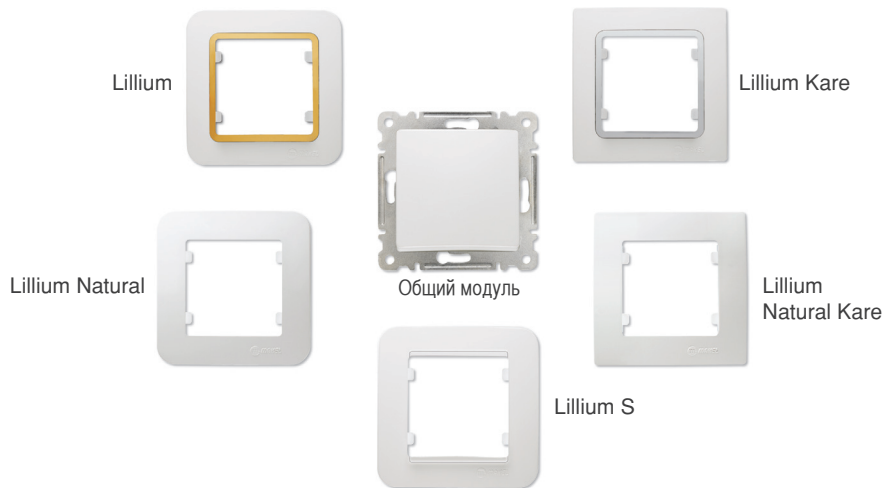

Семейство Lillium

Серии выключателей и розеток

Линейка продукции Lillium объединяет в себе несколько серий:

серия Lillium со вставкой, Lillium Naturel, Lillium S с имитацией вставки, Lillium Kare со вставкой и Lillium Kare Naturel.

Создай свой собственный дизайн...

Основные цвета белый и крем.

Белый

Кремовый

Особенность линейки изделий Lillium в том, что серии входящие в линейку изделий Lillium имеют общие механизмы, то есть предоставлена возможность изменения дизайна изделия без замены механизма.