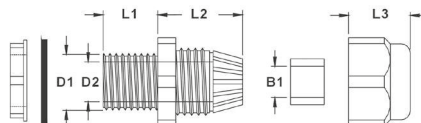

INFO

Кабельные резьбовые соединения, IP68

Свойства:

встроенная система разгрузки от натяжения, полная сборка, соответствующие RoHS.
 Кабельные резьбовые вводы НАУРА защищают электрооборудование (электрощкафы, ответвительные розетки) от механических воздействий, пыли и влаги благодаря тому, что прочно и плотно соединяют кабель с корпусом.
 НАУРА предлагает наряду с механической резьбой также кабельные резьбовые вводы для легированных стальных труб (PG), кабельные резьбовые соединения PG.
 Кабельные резьбовые вводы НАУРА соответствуют типу защиты IP68 (пыле- и водонепроницаемые) для защиты людей от получения возможных травм во время их эксплуатации.

Кабельные резьбовые соединения, полиамид 6.6, IP68, в сборе

Материал: полиамид 6.6, резьбовое соединение: полиамид 6.6, без галогенов, уплотнительное кольцо: TPR (термопластичная резина), без галогенов, кольцо круглого сечения: PVC, цвет: светло-серый или чёрный, диапазон температур: от -40° до +85°С, виброизоляция: встроенный фиксатор для защиты от проворачивания – для виброустойчивого монтажа, класс пожароопасности: по стандарту UL 94 V-2 (стандарт американских лабораторий по технике безопасности «Андеррайтерс Лабораториз»), степень защиты: IP68, особенности: встроенный компенсатор натяжения, удобный монтаж, в сборе, соответствует RoHS (Директиве, ограничивающей содержание вредных веществ)