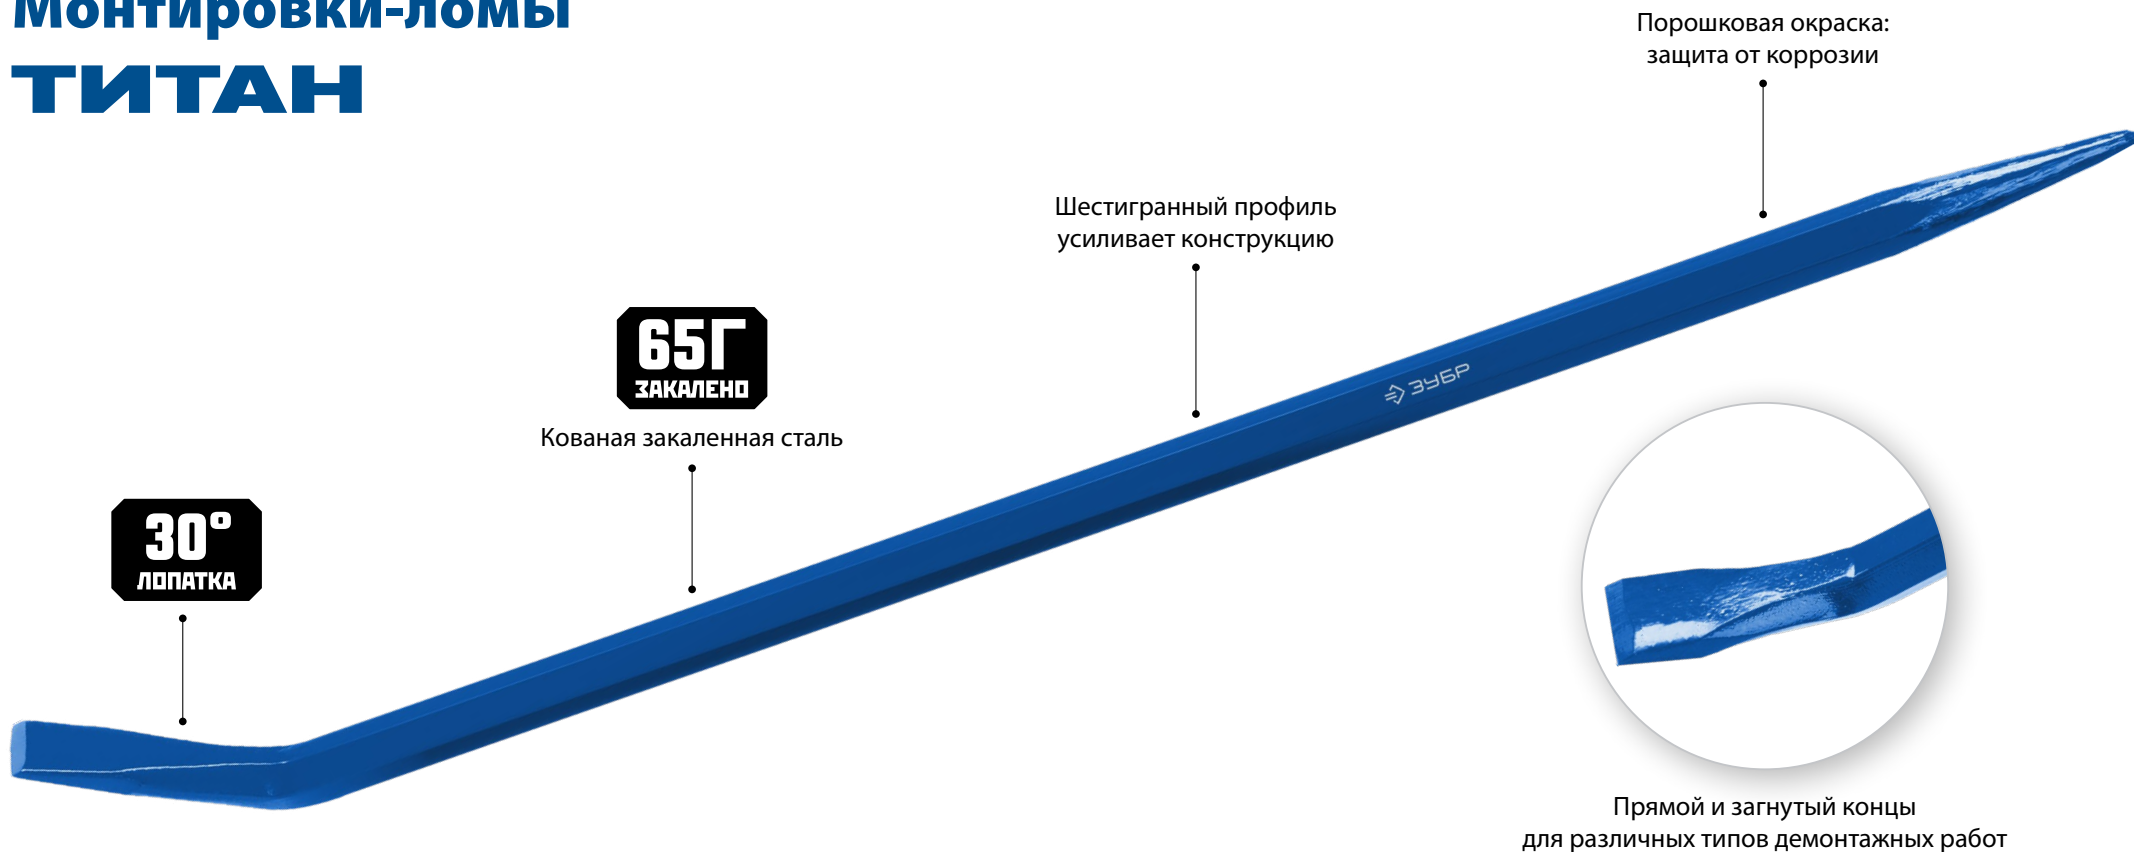

## Монтировки-ломы ТИТАН

Длина, мм	Диаметр, мм	Артикул
600	16	21803-60
750	16	21803-75
900	19	21803-90
1200	19	21803-120

Упаковка: этикетка цветная

## Гвоздодер МАСТЕР

Шестигранный профиль усиливает конструкцию

Резиновая рукоятка для комфортного хвата

Закалка рабочих частей:  
высокая прочность и долговечность

**65Г**  
ЗАКАЛЕНА

Высококачественная сталь

Отверстие для подвеса

Длина, мм

Диаметр, мм

Артикул

320

14

21605

Упаковка: этикетка цветная