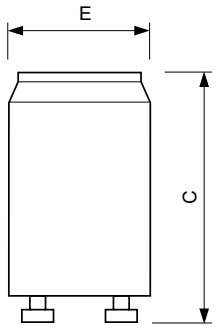

Стартеры Ecoclick

S10 4-65W SIN 220-240V WH EUR/12X25CT

Электронные стартеры превосходного качества для люминесцентных ламп, работающих с электромагнитными балластами.

Данные о продукции

Общая информация		Информация о цоколе	
Описание системы	Single	Информация о цоколе	2P
Эксплуатационные и электрические характеристики		Данные об изделии	
Power (Rated) (Nom)	4-65 W	Полный код продукта	871150069769133
Импульсное напряжение (мин.)	900 V	Название продукта для заказа	S10 4-65W SIN 220-240V WH EUR/12X25CT
Напряжение без повторного замыкания (мин.)	140 V	EAN/UPC — продукт	8711500697691
Напряжение (ном.)	220-240 V	Код заказа	69769133
Характеристики системы		Нумератор — количество на упаковку	1
Конденсатор	Yes	Нумератор — упаковок на внешний короб	300
Механические компоненты и корпус		Материал № (12NC)	928392220230
Цвет корпуса	White	Вес нетто (шт.)	7.000 g

Стартеры Ecoslick

Чертеж размеров

Product	C (max)	E (max)
S10 4-65W SIN 220-240V WH EUR/12X25CT	40.3 mm	21.5 mm

S10 4-65W SIN 220-240V WH EUR