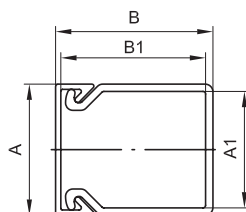

Прямые элементы

Короб с крышкой с плоской основой, TA-EN

Назначение

- прокладка кабелей.

Характеристики

- материал – композиция ПВХ;
- перфорация на основании;
- защитная пленка;
- отрезки длиной 2 метра.

Комплект поставки

- профиль (основание);
- крышка.

Сечение короба	Размеры аксессуара, мм				Площадь внутр. сечения, мм²	Цвет	Вес, кг/м	Упаковка, м	Код
	A	B	A1	B1					
	25	30	22.2	27.6	568	белый	0,30	72	00323
	25	30	22.2	27.6	568	черный	0,30	72	00323A
	40	40	36.6	37.1	1279	белый	0,47	48	00324