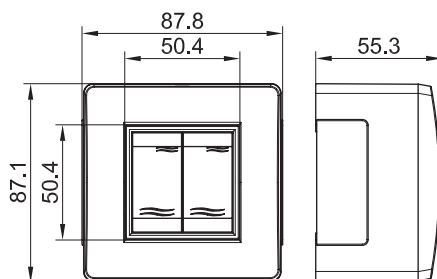

Коробка в сборе с 2 выключателями

Назначение

- организация рабочего места.

Характеристики

- 2 выключателя – 16 А, 250 В;
- материал коробки – АБС-пластик;
- отверстия 50×20 мм с 3 сторон для ввода мини-каналов закрыты заглушками;
- для монтажа к стене – отверстия на дне коробки для саморезов диаметром до 4 мм.

Комплект поставки

- выключатель 1 модуль "Brava" – 2 шт.;
- каркас на 2 модуля "Brava";
- рамка на 2 модуля "Brava";
- основание коробки;
- саморезы для установки в основание коробки каркасов с ЭУИ – 2 шт.;
- заглушка 50×20 мм – 3 шт.;
- адаптер для ввода мини-канала 22×10 или 30×10 мм;
- адаптер для ввода мини-канала 25×17 или 15×17 мм;
- адаптер для ввода мини-канала 40×17 или 40/2×17 мм;
- инструкция.

Типоразмер мини-канала, мм	Модулей	Цвет	Вес, кг	Код
Все типоразмеры	2	белый	0,172	10001
		коричневый		10001В