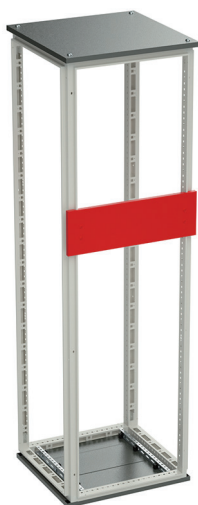

**Панели накладные сплошные**

**Назначение:**

- ограничение доступа.

**Материал:**

- окрашенная сталь 1,5 мм, RAL 7035.

**Отличительные особенности:**

- устанавливаются в центральной части шкафа;
- монтаж панелей производится с помощью винтов.

**Комплект поставки:**

- 2 панели, соответствующие выбранным типоразмерам, монтажные аксессуары.

Ширина шкафа, мм	Высота, мм	Код
400	100	R5CPFEM4100
	150	R5CPFEM4150
	200	R5CPFEM4200
	250	R5CPFEM4250
	300	R5CPFEM4300
	350	R5CPFEM4350
	400	R5CPFEM4400
	450	R5CPFEM4450
	500	R5CPFEM4500
	550	R5CPFEM4550
600	600	R5CPFEM4600
	100	R5CPFEM6100
	150	R5CPFEM6150
	200	R5CPFEM6200
	250	R5CPFEM6250
	300	R5CPFEM6300
	350	R5CPFEM6350
	400	R5CPFEM6400
	450	R5CPFEM6450
	500	R5CPFEM6500
800	550	R5CPFEM6550
	600	R5CPFEM6600
	100	R5CPFEM8100
	150	R5CPFEM8150
	200	R5CPFEM8200
	250	R5CPFEM8250
	300	R5CPFEM8300
	350	R5CPFEM8350
	400	R5CPFEM8400
	450	R5CPFEM8450
1000	500	R5CPFEM8500
	550	R5CPFEM8550
	600	R5CPFEM8600
	100	R5CPFEM10100
	150	R5CPFEM10150
	200	R5CPFEM10200
	250	R5CPFEM10250
	300	R5CPFEM10300
	350	R5CPFEM10350
	400	R5CPFEM10400
1200	450	R5CPFEM10450
	500	R5CPFEM10500
	550	R5CPFEM10550
	600	R5CPFEM10600
	300	R5CPFEM12300
	400	R5CPFEM12400
	500	R5CPFEM12500
	600	R5CPFEM12600