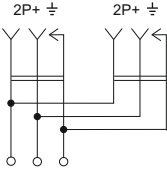

Основные габаритные, присоединительные размеры и электрическая схема розетки двухместной с заземляющим контактом горизонтальной / Basic overall, connecting dimensions and electrical diagram of a horizontal double socket with grounding contact / Herizgi gabarittik, qosu ölшемдері және көлденең жерге тұйықтау байланысы бар екі орындық розетканың электр схемасы / Torpağa birləşdirən əlaqəylə ikiyuvalı üfnüci rozetkanın əsas qabarit, birləşdirici ölcüləri və elektrik sxemi / Դողանցումային կոնտակտով երկտեղանի հորիզոնական վարդակի հիմնական եզրագիծային, միացման չափերը և էլեկտրական սխեման / მისაერთებელი ზომები და ელექტრული სქემა

Основные габаритные, присоединительные размеры и электрическая схема розетки двухместной с заземляющим контактом вертикальной / Basic overall, connecting dimensions and electrical diagram of a vertical double socket with grounding contact / Herizgi gabarittik, qosu ölшемдері және тік жерге тұйықтау байланысы бар екі орындық розетканың электр схемасы / Torpağa birləşdirən əlaqəylə ikiyuvalı şaquli rozetkanın əsas qabarit, birləşdirici ölcüləri və elektrik sxemi / Դողանցումային կոնտակտով երկտեղանի ուղղահայաց վարդակի հիմնական եզրագիծային, միացման չափերը և էլեկտրական սխեման / ორადგილიანი, დამიწების კონტაქტის მქონე ვერტიკალური როზეტის ძირითადი გაბარიტული, მისაერთებელი ზომები და ელექტრული სქემა