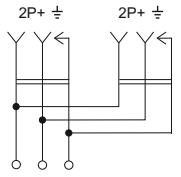

Основные габаритные, присоединительные размеры и электрическая схема розетки двухместной с заземляющим контактом горизонтальной / Basic overall, connecting dimensions and electrical diagram of a horizontal double socket with grounding contact / Herizgi gabarittik, qosu ölшемдері және көлденең жерге тұйықтау байланысы бар екі орындық розетканың электр схемасы / Torpağa birləşdirən əlaqəylə ikiyuvalı üfnüci rozetkanın əsas qabarit, birləşdirici ölcüləri və elektrik sxemi / Դողանցումային կոնտակտով երկտեղանի հորիզոնական վարդակի հիմնական եզրագիծային, միացման չափերը և էլեկտրական սխեման / მისაერთებელი ზომები და ელექტრული სქემა