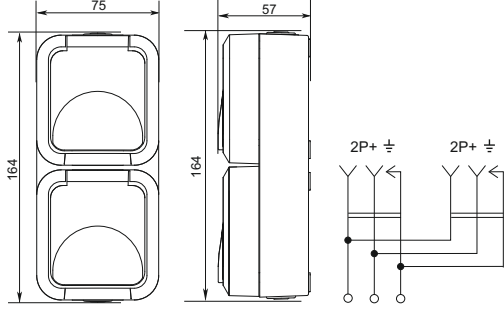

Основные габаритные, присоединительные размеры и электрическая схема розетки двухместной с заземляющим контактом горизонтальной / Basic overall, connecting dimensions and electrical diagram of a horizontal double socket with grounding contact / Herizgi gabarittik, qosu ölшемдері және көлденең жерге тұйықтау байланысы бар екі орындық розетканың электр схемасы / Torpağa birləşdirən əlaqəylə ikiyuvalı üfnüci rozetkanın əsas qabarit, birləşdirici ölcüləri və elektrik sxemi / Դողանցումային կոնտակտով երկտեղանի հորիզոնական վարդակի հիմնական եզրագիծային, միացման չափերը և էլեկտրական սխեման / მისაერთებელი ზომები და ელექტრული სქემა

Основные габаритные, присоединительные размеры и электрическая схема розетки двухместной с заземляющим контактом вертикальной / Basic overall, connecting dimensions and electrical diagram of a vertical double socket with grounding contact / Herizgi gabarittik, qosu ölшемдері және тік жерге тұйықтау байланысы бар екі орындық розетканың электр схемасы / Torpağa birləşdirən əlaqəylə ikiyuvalı şaquli rozetkanın əsas qabarit, birləşdirici ölcüləri və elektrik sxemi / Դողանցումային կոնտակտով երկտեղանի ուղղահայաց վարդակի հիմնական եզրագիծային, միացման չափերը և էլեկտրական սխեման / ორადგილიანი, დამიწების კონტაქტის მქონე ვერტიკალური როზეტის ძირითადი გაბარიტული, მისაერთებელი ზომები და ელექტრული სქემა