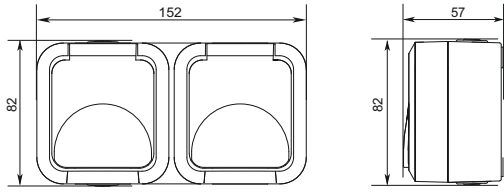

Основные габаритные, присоединительные размеры и электрическая схема розетки двухместной с заземляющим контактом горизонтальной / Basic overall, connecting dimensions and electrical diagram of a horizontal double socket with grounding contact / Herizgi gabarittik, qosu ölшемдері және көлденең жерге тұйықтау байланысы бар екі орындық розетканың электр схемасы / Torpağa birləşdirən əlaqəylə ikiyuvalı üfnüci rozetkanın əsas qabarit, birləşdirici ölcüləri və elektrik sxemi / Դողանցումային կոնտակտով երկտեղանի հորիզոնական վարդակի հիմնական եզրագիծային, միացման չափերը և էլեկտրական սխեման / მისაერთებელი ზომები და ელექტრული სქემა

Основные габаритные, присоединительные размеры и электрическая схема розетки двухместной с заземляющим контактом вертикальной / Basic overall, connecting dimensions and electrical diagram of a vertical double socket with grounding contact / Herizgi gabarittik, qosu ölшемдері және тік жерге тұйықтау байланысы бар екі орындық розетканың электр схемасы / Torpağa birləşdirən əlaqəylə ikiyuvalı şaquli rozetkanın əsas qabarit, birləşdirici ölcüləri və elektrik sxemi / Դողանցումային կոնտակտով երկտեղանի ուղղահայաց վարդակի հիմնական եզրագիծային, միացման չափերը և էլեկտրական սխեման / ორადგილიანი, დამიწების კონტაქტის მქონე ვერტიკალური როზეტის ძირითადი გაბარიტული, მისაერთებელი ზომები და ელექტრული სქემა