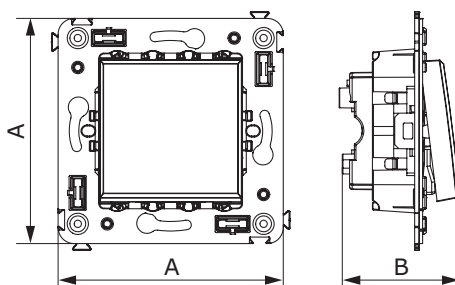

### Назначение

- для монтажа в подрозеточные коробки (код 59301);
- включение/выключение освещения.

### Характеристики

- диаметр отверстий для ввода кабелей – 3 мм (по 2 отверстия на одну клемму);
- винтовые зажимы;
- шаблон для зачистки кабеля – 11 мм;
- номинальный ток – 16 А;
- номинальное напряжение – 230 В.