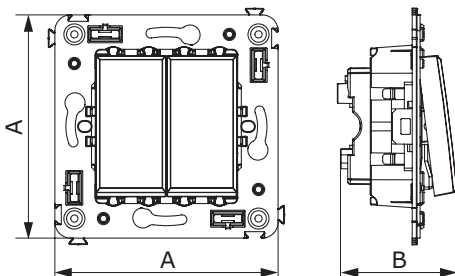

Выключатель двухклавишный однополюсный для монтажа в стену

Назначение

- для монтажа в подрозеточные коробки (код 59301);
- включение/выключение освещения.

Характеристики

- диаметр отверстий для ввода кабелей – 3 мм (по 2 отверстия на одну клемму);
- винтовые зажимы;
- шаблон для зачистки кабеля – 11 мм;
- номинальный ток – 16 А;
- номинальное напряжение – 230 В.

Особенности

- фиксация в подрозеточную коробку при помощи саморезов;
- для оснащения подсветкой необходимо заказать 2 лампы.

Количество модулей	Габаритные размеры, мм		Вес, кг/шт.	Цвет	Код	
	A	B			без подсветки	лампа подсветки
2	70,9	36,9	0,080	белое облако	4400104	440000L
				черный квадрат	4402104	440000S
				закаленная сталь	4404104	440000S
				ванильная дымка	4405104	440000L
				черный матовый	4412104	440000S