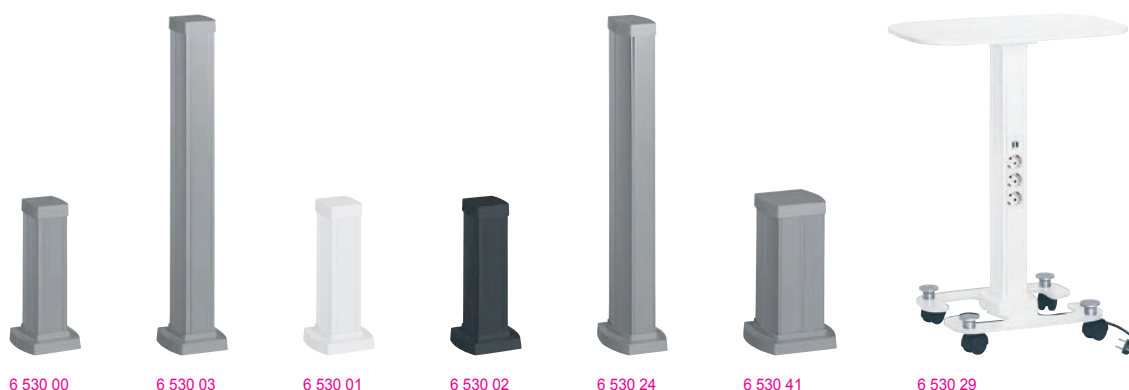

Snap-On мини-колонны

6 530 00 6 530 03 6 530 01 6 530 02 6 530 24 6 530 41 6 530 29

Технические характеристики **стр. 913**

Соответствуют требованиям IEC 61084-2-4 и EN 50085-2-4. Для вертикального распределения электропитания. Подвод электропитания через пол или потолок (с использованием аксессуаров Ovaline). Оснащаются электроустановочными изделиями серии Mosaic (крепление механизмов на защелках) Крышка толщиной 45 мм

Упак. Кат. № 1 секция, двухсторонние мини-колонны

Упак.	Кат. №	Описание	Иллюстрация
1	6 530 00	Могут быть оснащены аксессуарами Ovaline Кат. №№ 6 530/60/61/62 Цвет белый Корпус из алюминия, крышка из ПВХ Высота 0,30 м	
1	6 530 03	Высота 0,68 м	
1	6 530 01	Цвет алюминий Корпус и крышка из алюминия Высота 0,30 м	
1	6 530 04	Высота 0,68 м	
1	6 530 02	Цвет черный Корпус из алюминия, крышка из ПВХ Высота 0,30 м	
1	6 530 05	Высота 0,68 м	

Мини-колонны на 2 секции

Упак.	Кат. №	Описание	Иллюстрация
1	6 530 20	Могут быть оснащены аксессуарами Ovaline Кат. №№ 6 530/63/64/65 Цвет белый Корпус и крышка из ПВХ Высота 0,30 м	
1	6 530 23	Высота 0,68 м	
1	6 530 21	Цвет алюминий Корпус и крышка из алюминия Высота 0,30 м	
1	6 530 24	Высота 0,68 м	
1	6 530 22	Цвет черный Корпус из алюминия, крышка из ПВХ Высота 0,30 м	
1	6 530 25	Высота 0,68 м	

Упак.	Кат. №	Описание
1	6 530 29*	Мобильная мини-колонна Алюминиевый корпус Столик: белого цвета Комплектация: - 7 розеток (2 К +3) немецкого стандарта - Зарядное устройство с двумя разъемами USB - Основание на 4-х колесах - Кабель 4 м Высота 0,75 м