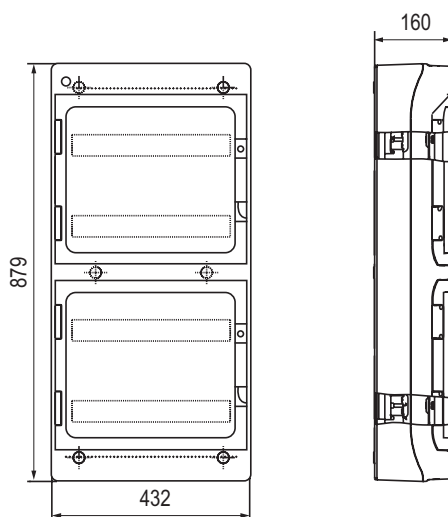

### Комплект поставки

- оцинкованная DIN-рейка;
- сборочные винты;
- самоклеящаяся этикетка для маркировки цепей.

Количество модулей	Съемные пластины	Межосевое расстояние между рядами, мм	Цвет	Дополнительно в комплекте	Код
54	да	150-175-200	серый	клеммный блок 63A	RB54W6TGD

### Комплект поставки

- оцинкованная DIN-рейка;
- сборочные винты;
- самоклеящаяся этикетка для маркировки цепей.

Количество модулей	Съемные пластины	Межосевое расстояние между рядами, мм	Цвет	Дополнительно в комплекте	Код
72	да	150-175-200	серый	клеммный блок 63A	RB72W6TGD