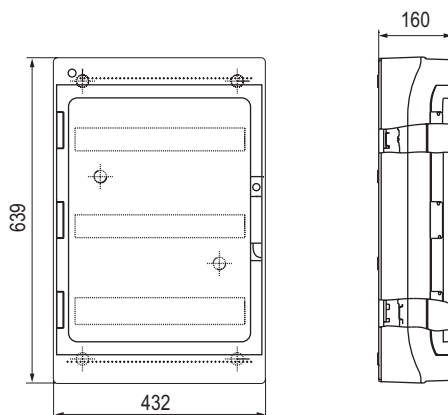

### Комплект поставки

- оцинкованная DIN-рейка;
- сборочные винты;
- самоклеящаяся этикетка для маркировки цепей.

Количество модулей	Съемные пластины	Межосевое расстояние между рядами, мм	Цвет	Дополнительно в комплекте	Код
54	да	150-175-200	серый	клеммный блок 63A	RB54W6TGD

### Комплект поставки

- оцинкованная DIN-рейка;
- сборочные винты;
- самоклеящаяся этикетка для маркировки цепей.

Количество модулей	Съемные пластины	Межосевое расстояние между рядами, мм	Цвет	Дополнительно в комплекте	Код
72	да	150-175-200	серый	клеммный блок 63A	RB72W6TGD