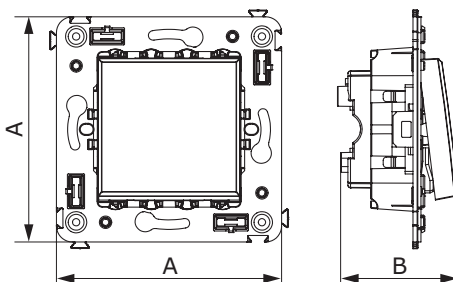

Переключатель одноклавишный для монтажа в стену

Назначение

- для монтажа в подрозеточные коробки (код 59301);
- включение/выключение освещения из двух мест.

Характеристики

- диаметр отверстий для ввода кабелей – 3 мм (по 2 отверстия на одну клемму);
- винтовые зажимы;
- шаблон для зачистки кабеля – 11 мм;
- номинальный ток – 16 А;
- номинальное напряжение – 230 В.

Особенности

- фиксация в подрозеточную коробку при помощи саморезов.

Количество модулей	Габаритные размеры, мм		Вес, кг/шт.	Цвет	Код	
	A	B			без подсветки	лампа подсветки
2	70,9	36,9	0,065	белое облако	4400113	440000L
				черный квадрат	4402113	440000S
				закаленная сталь	4404113	440000S
				ванильная дымка	4405113	440000L
				черный матовый	4412113	440000S

Переключатель двухклавишный для монтажа в стену

Назначение

- для монтажа в подрозеточные коробки (код 59301);
- включение/выключение освещения из двух мест.

Характеристики

- диаметр отверстий для ввода кабелей – 3 мм (по 2 отверстия на одну клемму);
- винтовые зажимы;
- шаблон для зачистки кабеля – 11 мм;
- номинальный ток – 16 А;
- номинальное напряжение – 230 В.