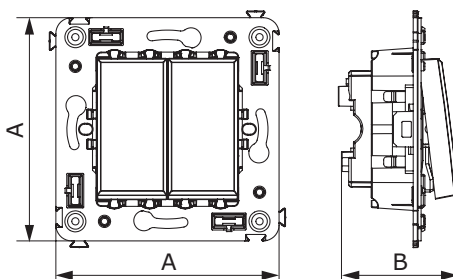

Переключатель одноклавишный для монтажа в стену

Назначение

- для монтажа в подрозеточные коробки (код 59301);
- включение/выключение освещения из двух мест.

Характеристики

- диаметр отверстий для ввода кабелей – 3 мм (по 2 отверстия на одну клемму);
- винтовые зажимы;
- шаблон для зачистки кабеля – 11 мм;
- номинальный ток – 16 А;
- номинальное напряжение – 230 В.

Особенности

- фиксация в подрозеточную коробку при помощи саморезов.

Количество модулей	Габаритные размеры, мм		Вес, кг/шт.	Цвет	Код	
	A	B			без подсветки	лампа подсветки
2	70,9	36,9	0,065	белое облако	4400113	440000L
				черный квадрат	4402113	440000S
				закаленная сталь	4404113	440000S
				ванильная дымка	4405113	440000L
				черный матовый	4412113	440000S

Переключатель двухклавишный для монтажа в стену

Назначение

- для монтажа в подрозеточные коробки (код 59301);
- включение/выключение освещения из двух мест.

Характеристики

- диаметр отверстий для ввода кабелей – 3 мм (по 2 отверстия на одну клемму);
- винтовые зажимы;
- шаблон для зачистки кабеля – 11 мм;
- номинальный ток – 16 А;
- номинальное напряжение – 230 В.