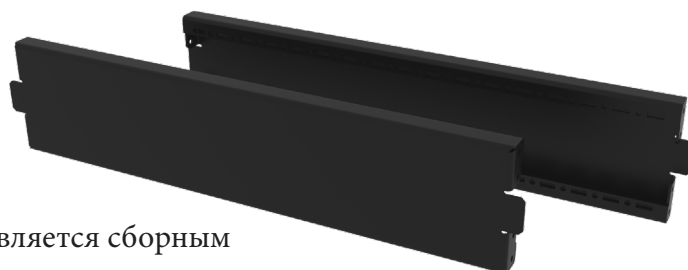

ЦОКОЛИ К ЛИНЕЙНЫМ ШКАФАМ

ЭЛЕМЕНТЫ ПЕРЕДНИЙ И ЗАДНИЙ ЦОКОЛЯ

ЭЛЕМЕНТЫ БОКОВЫЕ ЦОКОЛЯ

Цоколь для шкафов RS52 высотой 100 или 200 мм является сборным изделием и поставляется отдельными комплектами:

1. Элементы передней и задней панели цоколя с опорными уголками.
2. Элементы боковых панелей цоколя.

Элементы передний и задний цоколя применяются для организации кабельных вводов в корпус. Высота элементов цоколя - 100 или 200 мм

ЗАГЛУШКА СОЕДИНИТЕЛЬНАЯ ЦОКОЛЯ

Наименование	Артикул	
	RAL7021	RAL7035
Заглушка соединительная цоколя 100 мм RS52 (4шт.)	UR09100010000	UR67301010203
Заглушка соединительная цоколя 200 мм RS52 (4шт.)	UR67302020203	UR67303020203