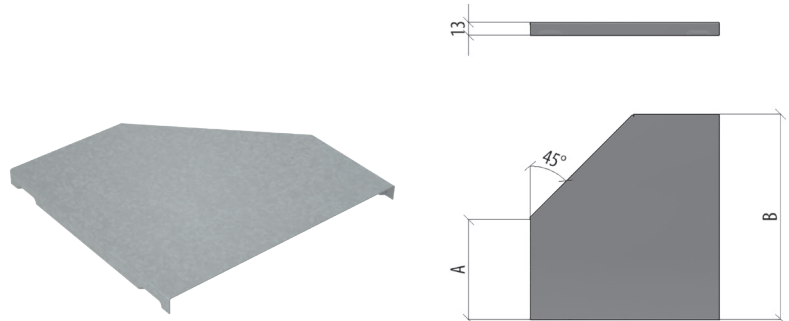

КРЫШКА ПЕРЕХОДНИКА ЛЕВОСТОРОННЕГО СЕРИИ PLUS KPDPLUS-L

Используется для защиты кабеля от внешних воздействий и механических повреждений.
Единица измерения: шт. (штука). Кратность: 1 шт.

Артикул	Наименование	A	B	S	T	SZ	HD	RAL	INOX304	INOX316L
KPDplus50-100-L	Крышка переходника левого 50-100 мм "ПЛЮС"	50	100	0,8	0,1	PL0969	PL1898	PL7678	PL6606	PL11133
KPDplus50-150-L	Крышка переходника левого 50-150 мм "ПЛЮС"	50	150	0,8	0,17	PL0970	PL1899	PL7679	PL6607	PL11136
KPDplus50-200-L	Крышка переходника левого 50-200 мм "ПЛЮС"	50	200	1	0,33	PL0971	PL1900	PL7680	PL6608	PL11241
KPDplus50-300-L	Крышка переходника левого 50-300 мм "ПЛЮС"	50	300	1	0,61	PL0972	PL1901	PL7681	PL6609	PL11243
KPDplus50-400-L	Крышка переходника левого 50-400 мм "ПЛЮС"	50	400	1	0,97	PL0973	PL1902	PL7682	PL6610	PL11246
KPDplus100-150-L	Крышка переходника левого 100-150 мм "ПЛЮС"	100	150	0,8	0,18	PL0974	PL1903	PL7683	PL6611	PL11188
KPDplus100-200-L	Крышка переходника левого 100-200 мм "ПЛЮС"	100	200	1	0,23	PL0975	PL1904	PL7684	PL6612	PL11124
KPDplus100-300-L	Крышка переходника левого 100-300 мм "ПЛЮС"	100	300	1	0,57	PL0976	PL1905	PL7685	PL6613	PL11190
KPDplus100-400-L	Крышка переходника левого 100-400 мм "ПЛЮС"	100	400	1	0,93	PL0977	PL1906	PL7686	PL6614	PL11193
KPDplus100-500-L	Крышка переходника левого 100-500 мм "ПЛЮС"	100	500	1	1,37	PL0978	PL1907	PL7687	PL6615	PL11196
KPDplus100-600-L	Крышка переходника левого 100-600 мм "ПЛЮС"	100	600	1	1,89	PL0979	PL1908	PL7688	PL6616	PL11199
KPDplus150-200-L	Крышка переходника левого 150-200 мм "ПЛЮС"	150	200	1	0,23	PL0980	PL1909	PL7689	PL6617	PL11202
KPDplus150-300-L	Крышка переходника левого 150-300 мм "ПЛЮС"	150	300	1	0,51	PL0981	PL1910	PL7690	PL6618	PL11204
KPDplus150-400-L	Крышка переходника левого 150-400 мм "ПЛЮС"	150	400	1	0,87	PL0982	PL1911	PL7691	PL6619	PL11207
KPDplus150-500-L	Крышка переходника левого 150-500 мм "ПЛЮС"	150	500	1	1,31	PL0983	PL1912	PL7692	PL6620	PL11210
KPDplus150-600-L	Крышка переходника левого 150-600 мм "ПЛЮС"	150	600	1	1,83	PL0984	PL1913	PL7693	PL6621	PL11213
KPDplus200-300-L	Крышка переходника левого 200-300 мм "ПЛЮС"	200	300	1	0,43	PL0985	PL1914	PL7694	PL6622	PL11216
KPDplus200-400-L	Крышка переходника левого 200-400 мм "ПЛЮС"	200	400	1	0,79	PL0986	PL1915	PL7695	PL6623	PL11219
KPDplus200-500-L	Крышка переходника левого 200-500 мм "ПЛЮС"	200	500	1	1,24	PL0987	PL1916	PL7696	PL6624	PL11222
KPDplus200-600-L	Крышка переходника левого 200-600 мм "ПЛЮС"	200	600	1	1,76	PL0988	PL1917	PL7697	PL6625	PL11225
KPDplus300-400-L	Крышка переходника левого 300-400 мм "ПЛЮС"	300	400	1	0,58	PL0989	PL1918	PL7698	PL6626	PL11228
KPDplus300-500-L	Крышка переходника левого 300-500 мм "ПЛЮС"	300	500	1	1,02	PL0990	PL1919	PL7699	PL6627	PL11128
KPDplus300-600-L	Крышка переходника левого 300-600 мм "ПЛЮС"	300	600	1	1,54	PL0991	PL1920	PL7700	PL6628	PL11130
KPDplus400-500-L	Крышка переходника левого 400-500 мм "ПЛЮС"	400	500	1	0,72	PL0992	PL1921	PL7701	PL6629	PL11131
KPDplus400-600-L	Крышка переходника левого 400-600 мм "ПЛЮС"	400	600	1	1,24	PL0993	PL1922	PL7702	PL6630	PL11235
KPDplus500-600-L	Крышка переходника левого 500-600 мм "ПЛЮС"	500	600	1	0,87	PL0994	PL1923	PL7703	PL6631	PL11238