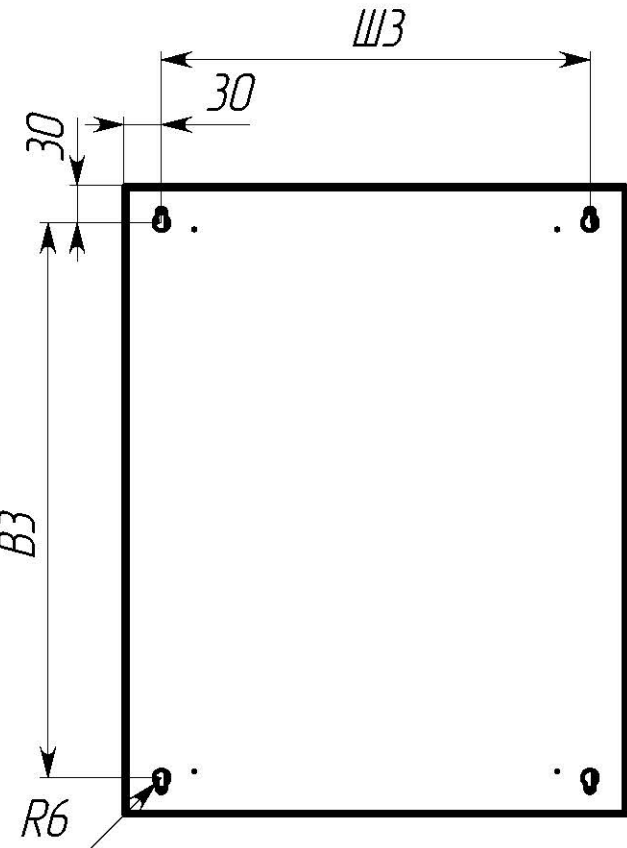

Вид спереди

Вид без двери

Сечение D-D

Вид сзади

Вид снизу

- \* B1, Ш1 – размеры проёма без двери
- \*\* B2, Ш2 – размеры монтажной панели
- \*\*\* B4, Ш4 – крепежные размеры монтажной платы
- \*\*\*\* Г2 – размер от внутр. поверхности двери до монтажной панели