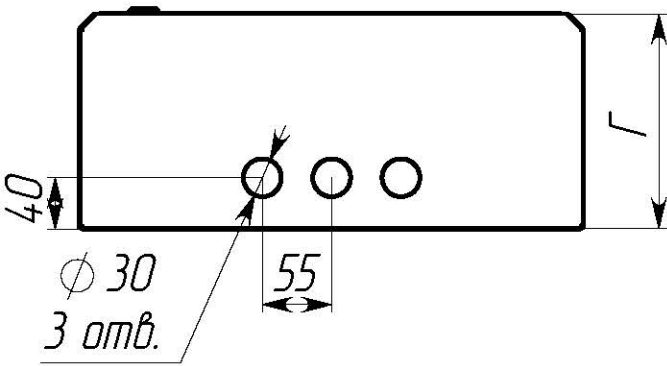

Вид спереди

Вид без двери

Сечение D-D

Вид сзади

Вид снизу

- \* B1, Ш1 – размеры проёма без двери
- \*\* B2, Ш2 – размеры монтажной панели
- \*\*\* B4, Ш4 – крепежные размеры монтажной платы
- \*\*\*\* Г2 – размер от внутр. поверхности двери до монтажной панели