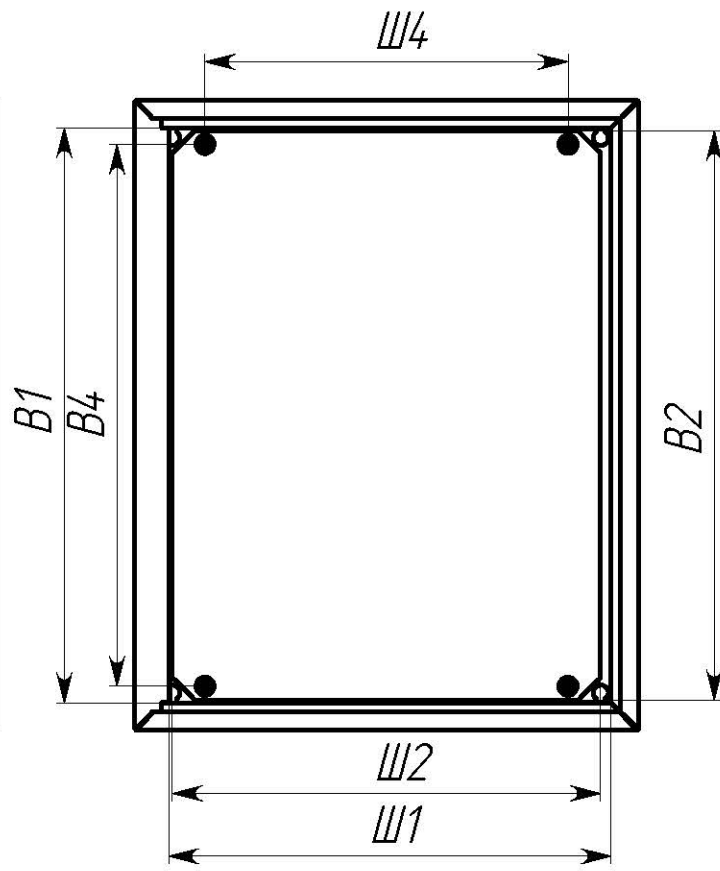

Вид спереди

Вид без двери

Сечение D-D

Вид сзади

Вид снизу

- \* B1, Ш1 – размеры проёма без двери
- \*\* B2, Ш2 – размеры монтажной панели
- \*\*\* B4, Ш4 – крепежные размеры монтажной платы
- \*\*\*\* Г2 – размер от внутр. поверхности двери до монтажной панели