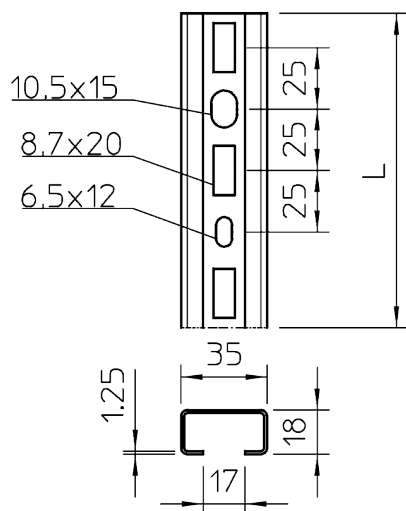

## Профильная рейка 1268

Артикул: 1104241  
Тип: 1268 L 150 FS

Легкая перфорированная профильная рейка со шлицем шириной 17 мм.

Размеры

Тип	Размер Ш x В, мм	Толщина материала, мм	Длина, мм	Упаковка, шт.	Вес, кг/100 шт.	Арт. №
CML3518P0150FS	35 x 18	1,25	150	25	10,600	1104241
CML3518P0200FS	35 x 18	1,25	200	25	14,200	1104268
CML3518P0300FS	35 x 18	1,25	300	25	21,300	1104284
CML3518P0400FS	35 x 18	1,25	400	10	28,400	1104292
CML3518P0500FS	35 x 18	1,25	500	10	35,500	1104306
CML3518P0600FS	35 x 18	1,25	600	10	42,600	1104310
CML3518P0700FS	35 x 18	1,25	700	10	49,700	1104315
CML3518P0800FS	35 x 18	1,25	800	10	56,800	1104320
CML3518P0900FS	35 x 18	1,25	900	10	63,900	1104325
CML3518P0150FT	35 x 18	1,25	150	25	11,400	1104550
CML3518P0200FT	35 x 18	1,25	200	25	15,300	1104552
CML3518P0300FT	35 x 18	1,25	300	25	22,900	1104554
CML3518P0400FT	35 x 18	1,25	400	10	30,500	1104556
CML3518P0500FT	35 x 18	1,25	500	10	38,200	1104558
CML3518P0600FT	35 x 18	1,25	600	10	45,800	1104560
CML3518P0700FT	35 x 18	1,25	700	10	53,400	1104562
CML3518P0800FT	35 x 18	1,25	800	10	61,100	1104564
CML3518P0900FT	35 x 18	1,25	900	10	68,700	1104566
CMS3518P0150FS	35 x 18	1,75	150	25	14,670	1104349
CMS3518P0200FS	35 x 18	1,75	200	25	19,560	1104357
CMS3518P0300FS	35 x 18	1,75	300	25	29,340	1104373
CMS3518P0400FS	35 x 18	1,75	400	10	39,120	1104391
CMS3518P0500FS	35 x 18	1,75	500	10	48,900	1104403
CMS3518P0600FS	35 x 18	1,75	600	10	58,680	1104411
CMS3518P0700FS	35 x 18	1,75	700	10	68,460	1104422
CMS3518P0800FS	35 x 18	1,75	800	10	78,240	1104427
CMS3518P0900FS	35 x 18	1,75	900	10	88,020	1104435
CMS3518P0150FT	35 x 18	1,75	150	25	15,435	1104581
CMS3518P0200FT	35 x 18	1,75	200	25	20,580	1104583
CMS3518P0300FT	35 x 18	1,75	300	25	30,870	1104585
CMS3518P0400FT	35 x 18	1,75	400	10	41,160	1104587
CMS3518P0500FT	35 x 18	1,75	500	10	51,450	1104589
CMS3518P0600FT	35 x 18	1,75	600	10	61,740	1104591
CMS3518P0700FT	35 x 18	1,75	700	10	72,030	1104593
CMS3518P0800FT	35 x 18	1,75	800	10	82,320	1104595
CMS3518P0900FT	35 x 18	1,75	900	10	92,610	1104597