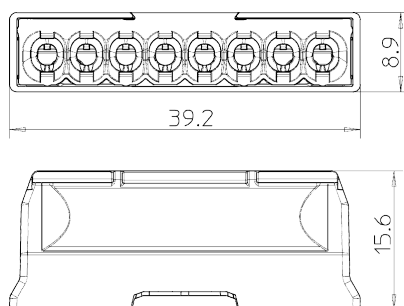

## Штекерная клемма 8-полюсная

Артикул: 2054523  
Тип: 61 825 LGR

Клемма без винтов для соединения однопроводных линий. Номинальное сечение: 8 x 0,5 мм<sup>2</sup> - 2,5 мм<sup>2</sup> одножильный провод 8 x 1,5 мм<sup>2</sup> - 2,5 мм<sup>2</sup> жесткий многожильный провод Номинальное напряжение 450 В Номинальный ток 24 А Длина удаления изоляции: 8-9 мм Контрольное отверстие: фазный контролер и контрольный штифт (макс. Ø 2 мм)

### Размеры

| Тип        | Цвет       | Упаковка, шт. | Вес, кг/100 шт. | Арт. №  |
|------------|------------|---------------|-----------------|---------|
| 61 825 LGR | Light grey | 50            | 0,490           | 2054523 |