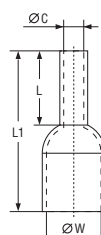

Затем втулочная часть наконечника опрессовывается поверх втулки специальным инструментом. При опрессовке контактная часть многожильного провода, обжатая втулкой, образует единую монолитную конструкцию, а изолирующая манжета перекрывает изоляцию провода. При необходимости опрессованная втулка может быть впоследствии обрезана по длине на глубину захода в контактное гнездо электрооборудования. Благодаря использованию изолирующей манжеты из полиамида втулочные наконечники допускают расширенный диапазон температур в режиме эксплуатации и имеют автономную систему цветовой маркировки.

Провода, подключаемые к клеммным колодкам и к нулевым шинам, в случае если они многожильные или гибкие, должны оконцовываться именно такими гильзами.

Код продукта	Сечение проводника, мм ²	Размеры, мм				Цвет изоляции	Количество в упаковке			Штрихкод	
		L1	L	ØC	ØW		индивидуальной (шт.)	групповой (упак.)	транспортной (упак.)		
NET-E0508	0.5	13.8	7.8	1.0	2.6	оранжевый	100	50	1200	4670004 71088 3	
NET-E1008	1.0	14.6	8.0	1.5	3.0	желтый	100	40	960	4670004 71089 0	
NET-E1012	1.0	16.6	12.0	1.5	3.0	темно-красный	100	35	840	4670004 71090 6	
NET-E1508	1.5	15.5	8.2	1.7	3.3	красный	100	35	840	4670004 71091 3	
NET-E10-12	10.0	21.0	12.0	4.5	7.5	слоновая кость	100	10	240	4670004 71092 0	
NET-E16-12	16.0	22.4	12.0	5.8	8.8	зеленый	50	10	240	4670004 71093 7	
NET-E25-16	25.0	28.3	16.0	7.5	10.9	коричнево-зеленый	50	6	144	4670004 71094 4	
NET-E2508	2.5	15.6	8.2	2.3	3.8	синий	100	30	720	4670004 71095 1	
NET-E35-16	35.0	29.5	16.0	8.3	12.3	серо-коричневый	50	4	96	4670004 71096 8	
NET-E4009	4.0	16.2	9.0	2.8	4.7	серый	100	20	480	4670004 71097 5	
NET-E50-20	50.0	36.2	20.0	10.4	14.7	оливковый	50	2	48	4670004 71098 2	
NET-E6012	6.0	20.5	12.0	3.5	6.2	черный	100	10	240	4670004 71099 9	
NET-E6018	6.0	26.5	18.0	3.5	6.2	светло-зеленый	100	10	240	4670004 71100 2	
NET-E7508	0.75	14.4	8.0	1.2	2.6	белый	100	50	1200	4670004 71101 9	