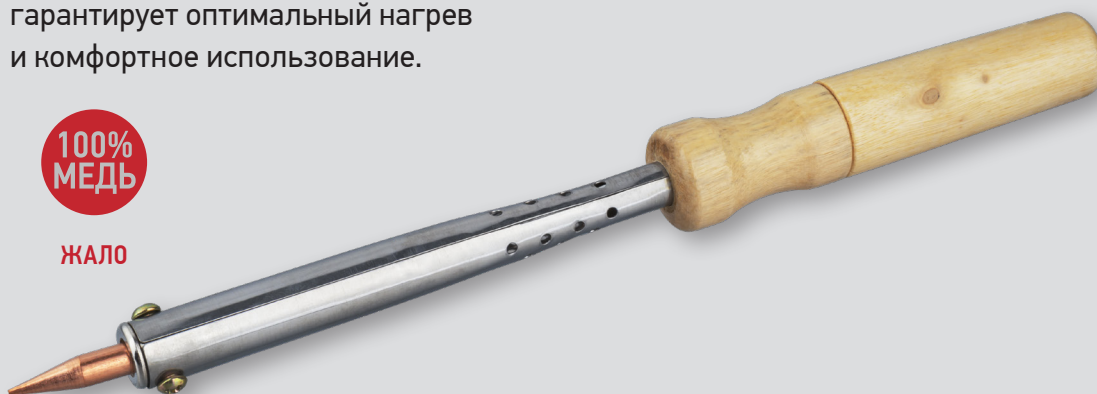

## OSE-Pes05/06 ПАЯЛЬНИКИ ЭЛЕКТРИЧЕСКИЕ

Электрические паяльники OSE-Pes05, OSE-Pes06 типа ЭПСН предназначены для **мелких бытовых паяльных работ** по ремонту техники и оборудования.

Жало из 100% меди марки М1 обеспечивает высокую теплопередачу. Спиральный нагревательный элемент гарантирует оптимальный нагрев и комфортное использование.

100%  
МЕДЬ

ЖАЛО

- Расплавленный припой аккуратно и быстро ложится на разогретое медное жало паяльника в процессе лужения.
- Эргономичная рукоятка из прочной древесины отличается низкой теплопроводностью, что обеспечивает комфортную и безопасную работу.