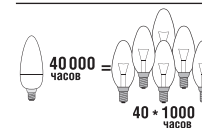

Светодиодные лампы Navigator серии NLL

Служит в 40 раз дольше

NLL-C

Navigator NLL-C – светодиодная энергосберегающая лампа общего и декоративного освещения. Колба лампы выполнена в форме свечи. Поверхность колбы матовая или прозрачная. Лампа NLL-C повторяет форму и размеры стандартных КЛЛ и ламп накаливания типа «свеча» и идеально подходит к любому светильнику, в котором используются данные типы ламп. В светодиодных лампах серии NLL-C применяются высокоэффективные планарные светодиоды Epistar, обеспечивающие эффективность до 85 лм/Вт. При этом коэффициент цветопередачи ламп обеспечивается на уровне Ra>82. Ассортимент светодиодных ламп серии NLL-C представлен цветовыми температурами излучаемого света – 2700 К и 4000 К. Специальная конструкция лампы обеспечивает угол рассеивания света 270°.

В лампах серии NLL-C37 применяется высокоэффективный драйвер, построенный на интегральной микросхеме, обеспечивающий стабильную работу при широком диапазоне входных напряжений (176–264 В).

Срок службы светодиодных ламп Navigator NLL-C составляет 40 000 часов.