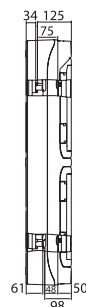

54 модуля

**Комплект поставки**

- ручка на дверце;
- оцинкованная DIN-рейка;
- суппорт для DIN-рейки;
- заглушки для пустых модулей;
- заглушки с двойной изоляцией на пазы для крепления к стене;
- сборочные винты.

Количество модулей	Съемные пластроны	Межосевое расстояние между рядами, мм	Рассеиваемая мощность, Вт	Цвет	Дополнительно в комплекте	Код
54	да	150-175-200	72	серый	–	85654
					клеммный блок 63А	RB54W6TGD
					усиленный клеммный блок 160А	RB54W6RGD
					клеммный блок 63А и замок	RB54W6TGDL

72 модуля

**Комплект поставки**

- ручка на дверце;
- оцинкованная DIN-рейка;
- суппорт для DIN-рейки;
- заглушки для пустых модулей;
- заглушки с двойной изоляцией на пазы для крепления к стене;
- сборочные винты.

Количество модулей	Съемные пластроны	Межосевое расстояние между рядами, мм	Рассеиваемая мощность, Вт	Цвет	Дополнительно в комплекте	Код
72	да	150-175-200	91	серый	–	85672
					клеммный блок 63А	RB72W6TGD
					усиленный клеммный блок 160А	RB72W6RGD
					клеммный блок 63А и замок	RB72W6TGDL