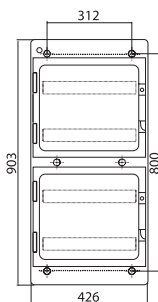

72 модуля

Комплект поставки

- ручка на дверце;
- оцинкованная DIN-рейка;
- суппорт для DIN-рейки;
- заглушки для пустых модулей;
- заглушки с двойной изоляцией на пазы для крепления к стене;
- сборочные винты.

Количество модулей	Съемные пластроны	Межосевое расстояние между рядами, мм	Рассеиваемая мощность, Вт	Цвет	Дополнительно в комплекте	Код
72	да	150-175-200	91	серый	–	85672
					клеммный блок 63А	RB72W6TGD
					усиленный клеммный блок 160А	RB72W6RGD
					клеммный блок 63А и замок	RB72W6TGDL