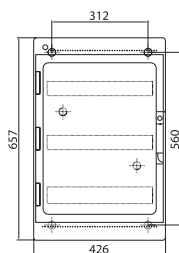

54 модуля

**Комплект поставки**

- ручка на дверце;
- оцинкованная DIN-рейка;
- суппорт для DIN-рейки;
- заглушки для пустых модулей;
- заглушки с двойной изоляцией на пазы для крепления к стене;
- сборочные винты.

Количество модулей	Съемные пластроны	Межосевое расстояние между рядами, мм	Рассеиваемая мощность, Вт	Цвет	Дополнительно в комплекте	Код
54	да	150-175-200	72	серый	–	85654
					клеммный блок 63А	RB54W6TGD
					усиленный клеммный блок 160А	RB54W6RGD
					клеммный блок 63А и замок	RB54W6TGDL

Количество модулей	Съемные пластроны	Межосевое расстояние между рядами, мм	Рассеиваемая мощность, Вт	Цвет	Дополнительно в комплекте	Код
72	да	150-175-200	91	серый	–	85672
					клеммный блок 63А	RB72W6TGD
					усиленный клеммный блок 160А	RB72W6RGD
					клеммный блок 63А и замок	RB72W6TGDL