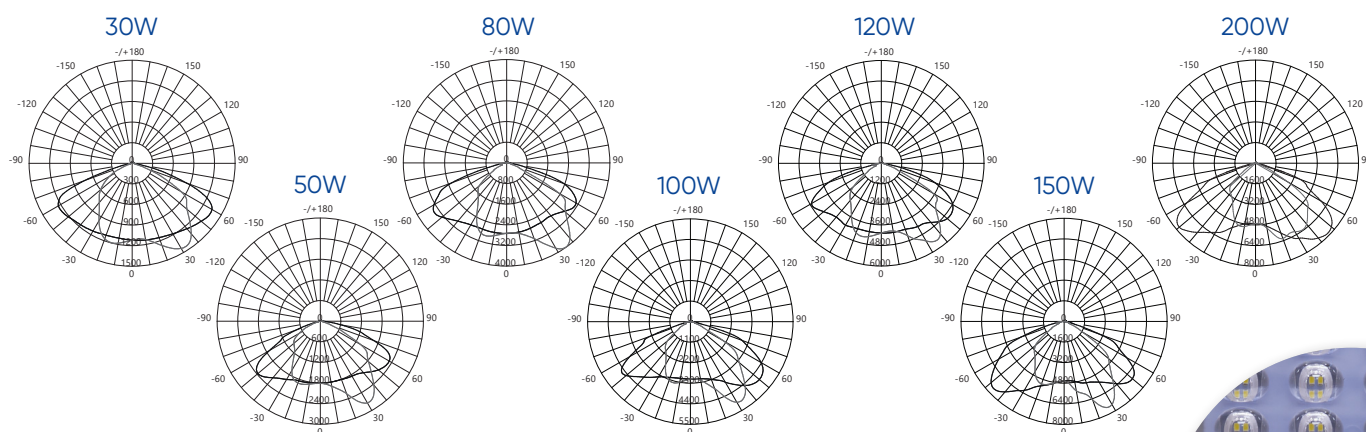

LxWxH, mm (530x265x65)

Ø крепежной консоли – 48-60мм

200W 200xSMD2835 24000Lm

арт. 48170 5000K

LxWxH, mm (530x265x65)

Ø крепежной консоли – 48-60мм

Уличные консольные светильники IP65 являются абсолютно универсальными для применения в самых разнообразных сферах: от освещения подъездных аллей или садово-дачных хозяйств до автомагистралей регионального значения, благодаря высокой светоотдаче 120Lm/W, сроку службы до 50 000 часов и практически отсутствию пульсации (<5%). Полная электромагнитная совместимость (EMC), PF>0.95, соответствует всем требованиям ассоциации Честная Позиция.