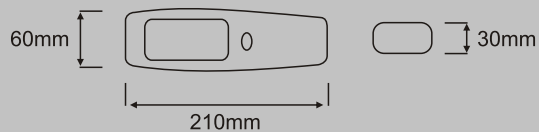

## Opis lampy

- powierzchnia soft-touch
- obracany haczyk
- korpus z tworzywa uderzenioodpornego
- wyłącznik w obudowie
- zasilanie: baterie 3 x AA (w komplecie)
- magnes
- układ świetlny:
  - 24 x LED
  - moc całkowita 2,9W

## Description of the lamp

- soft-touch surface
- rotating hook
- body made of impact resistant plastic
- switch mounted in the body
- power supply: 3 x AAA batteries (included)
- magnet
- lighting system:
  - 24 x LEDs
  - total power 2,9W